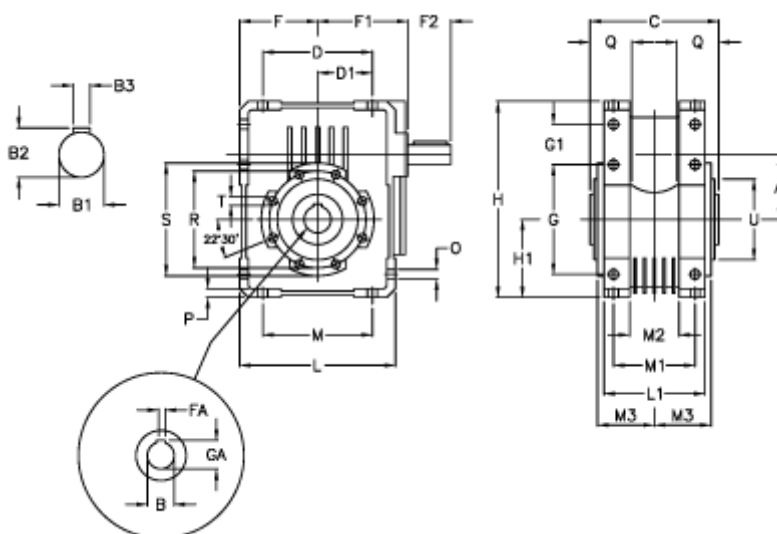

Varenummer: 3922063030700
 Beskrivelse: Snekkegear med fri indgangsaksel
 W 63U-30-HS usamlet

Mål

| | | | | |
|------------|---------------|------------|-----------|-----------|
| A | = 62.17 | D1 = 51.0 | H = 182.5 | O = 9.0 |
| B | = 25 | F = 72.5 | H1 = 72.5 | P = 8 |
| B1 | = 18 | F1 = 110.5 | L = 145 | Q = 35 |
| B2 | = 20.5 | F2 = 40 | L1 = 94 | R = 90 |
| B3 | = 6 | FA = 8 | M = 102 | S = 105 |
| Betegnelse | = W 63U-xx-HS | G = 102 | M1 = 76 | T = M8x14 |
| C | = 120 | G1 = 37.5 | M2 = 46 | U = 75 |
| D | = 102.0 | GA = 28.3 | M3 = 53.0 | |